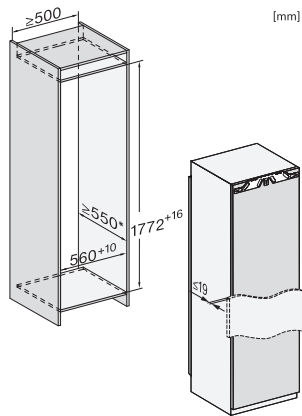

K 7773 D

Kylskåp för inbyggnad

med FlexiLight2.0 och PerfectFresh Active -aktiv fuktning för optimal fräschhet.

EAN: 4002516378693 / Materialnummer: 11641830 /

Gamla materialnummer: 36777300EU1

Max nischhöjd i mm	1788
Nischdjup i mm	550
Produktbredd i mm	559
Produkt höjd i mm	1770
Produkt djup i mm	546
Vikt, kg	63,1
Fästningsteknik	Fast dörr
Max. vikt på kyldelens frontdörr i kg	26
Klimatklass	SN-T
Kylzon, liter	296
varav PerfectFresh-zon i l	98
4-stjärning fryszone, liter	0
Total nyttovolym, i l	296
Ljudklass (A-D)	B
Ljudnivå, dB(A) re1pW	32
Energiförbrukning i milliampere (mA)	1200
Spänning i V	220-240
Säkring i A	10
Fasantal	1
Frekvens i Hz	50-60
Längd anslutningskabel, m	2,2
Byta lampa	Kundtjänst
Medföljande tillbehör	
Ägghållare	•
Sorteringsbox PerfectFresh	•

[mm]

[mm]

K7733E, K7763E, K7732E, K7734F, K7764E, K7743E, K7743D, K7744E, K7773D, K7774D, built-in (footnote*) (drawings)

[mm]

K7733E, K7763E, K7732E, K7734F, K7764E, K7743E, K7743D, K7744E, K7773D, K7774D, side view (installation drawings)