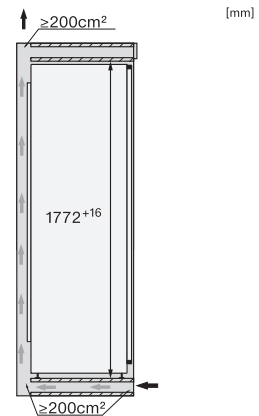

K 7773 D

Kylskåp för inbyggnad

med FlexiLight2.0 och PerfectFresh Active -aktiv fuktning för optimal fräschhet.

EAN: 4002516378693 / Materialnummer: 11641830 /

Gamla materialnummer: 36777300EU1

Max nischhöjd i mm	1788
Nischdjup i mm	550
Produktbredd i mm	559
Produkt höjd i mm	1770
Produkt djup i mm	546
Vikt, kg	63,1
Fästningsteknik	Fast dörr
Max. vikt på kyldelens frontdörr i kg	26
Klimatklass	SN-T
Kylzon, liter	296
varav PerfectFresh-zon i l	98
4-stjärning fryszone, liter	0
Total nyttovolym, i l	296
Ljudklass (A-D)	B
Ljudnivå, dB(A) re1pW	32
Energiförbrukning i milliampere (mA)	1200
Spänning i V	220-240
Säkring i A	10
Fasantal	1
Frekvens i Hz	50-60
Längd anslutningskabel, m	2,2
Byta lampa	Kundtjänst
Medföljande tillbehör	
Ägghållare	•
Sorteringsbox PerfectFresh	•

[mm]

[mm]

K7733E, K7763E, K7732E, K7734F, K7764E, K7743E, K7743D, K7744E, K7773D, K7774D, built-in (footnote*) (drawings)

[mm]

K7733E, K7763E, K7732E, K7734F, K7764E, K7743E, K7743D, K7744E, K7773D, K7774D, side view (installation drawings)